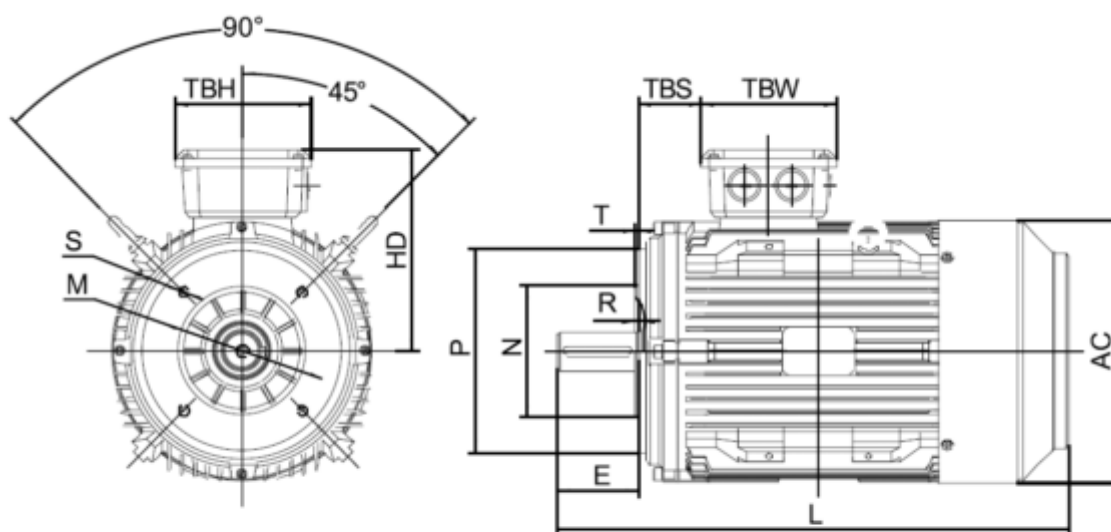

Varenummer: 250300220215  
 Beskrivelse: Kleedrive T3C 90L-2 2.2KW 2800 o/min  
 3x230/400V 50HZ IP55 B14 Eff=85,9%

## Mål

AA = 178	K = Ø10	TBW = 114
AC = Ø176	L = 345	
AD = 231	M = 115	
D = Ø24	N = 95	
E = 50	P = 140	
F = 8	S = 3	
G = 20	TBH = 114	
HD = 141	TBS = 61.5	